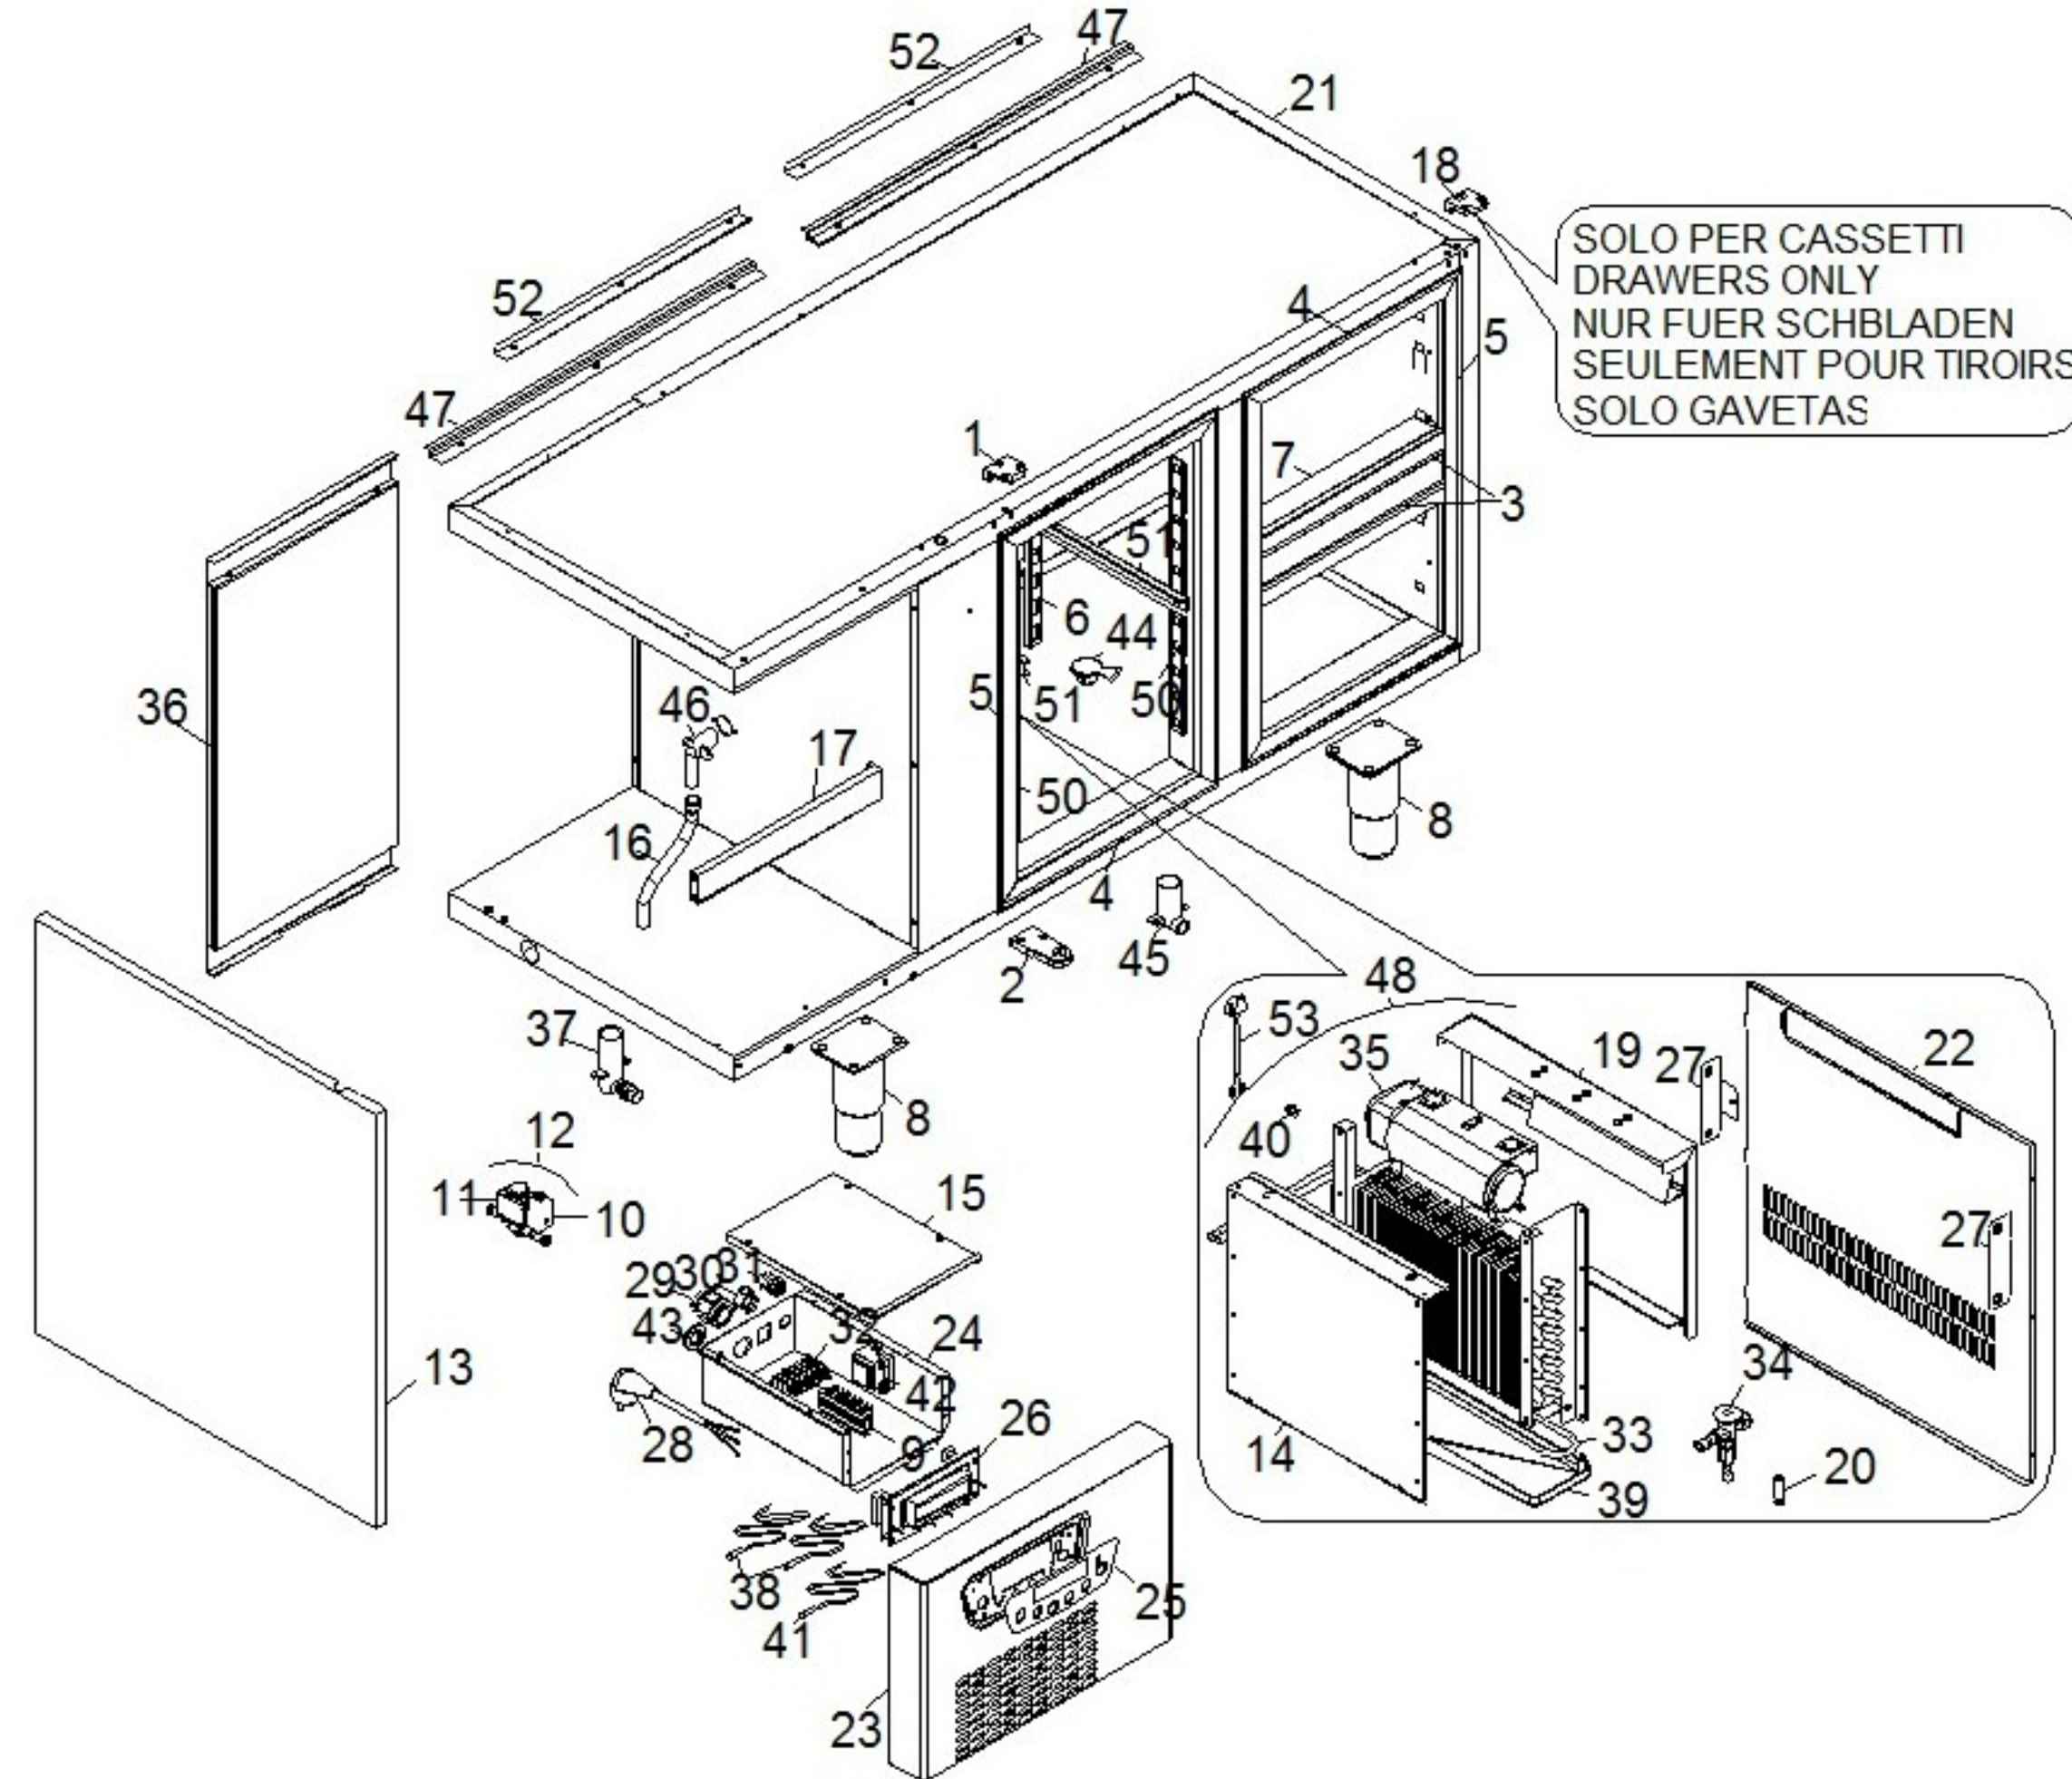

ANGELO PO - BASE REFRIGERATA 250 lt, prof.70 cm, -2/+8°C  
 6ERA - 15-06-2006 »

		Modello	Typ	Model	Modele	Modelo			
		6ERA 6ERAA 6ERAM 6ERAB 6ERABA 6ERABM	6ERA2 6ERA2A 6ERA2M	6REB 6ERBA 6ERBM 6ERBB 6ERBBA 6ERBBM	6ERB2 6ERB2A 6ERB2M	6ERB4 6ERB4A 6ERB4M	6ERC 6ERCA 6ERCM 6ERCB 6ERCBA 6ERCBM	6ERC2 6ERC2A 6ERC2M	6ERC4 6ERC4A 6ERC4M
Num.cassetti Schublad Drawers Tiroirs Gabetas	1/2 1/2SUP 1/2INF	1 - -	1 1 1	1 - -	1 1 1	1 2 2	1 - -	1 1 1	1 2 2
Porte Türen Doors Portes Puertas	DX SX	1 1	- 1	1 2	- 2	- 1	1 3	- 3	- 2